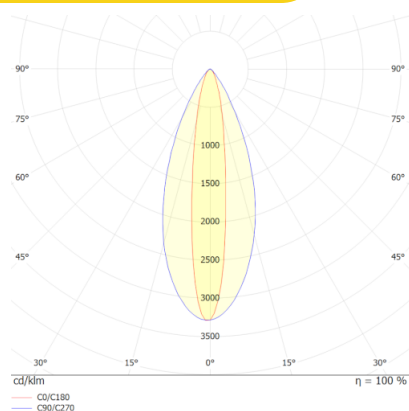

Świetlne

Moc znamionowa *	24 W
Strumień świetlny oprawy**	1950 lm
Wydajność oprawy **	81 lm/W
CRI/Ra	nd.
Temperatura barwowa	RGB
Barwa światła	RGB
Kąt rozsyłu	45°

Pozostałe

Waga	5,5 ± 0.3kg
Żywotność L80B10	50 000 h
Sposób montażu	Wbudowywany

** tolerancja strumienia świetlnego 7% w temp. otoczenia 25°C

Rysunek wymiarowy

Krzywa rozsyłu

Oświadczenie

Zastrzega się możliwość zmian bez uprzedzenia. Błędy i ominięcia są możliwe. Należy zawsze upewnić się czy korzystasz z najnowszej wersji dokumentu.