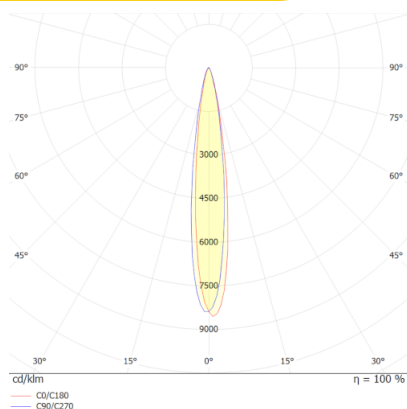

Świetlne

Moc znamionowa *	24 W
Strumień świetlny oprawy**	1950 lm
Wydajność oprawy **	81 lm/W
CRI/Ra	nd.
Temperatura barwowa	RGB
Barwa światła	RGB
Kąt rozsyłu	15°

Pozostałe

Waga	5,5 ± 0.3kg
Żywotność L80B10	50 000 h
Sposób montażu	Wbudowywany

** tolerancja strumienia świetlnego 7% w temp. otoczenia 25°C

Rysunek wymiarowy

Krzywa rozsyłu

Oświadczenie

Zastrzega się możliwość zmian bez uprzedzenia. Błędy i ominięcia są możliwe. Należy zawsze upewnić się czy korzystasz z najnowszej wersji dokumentu.