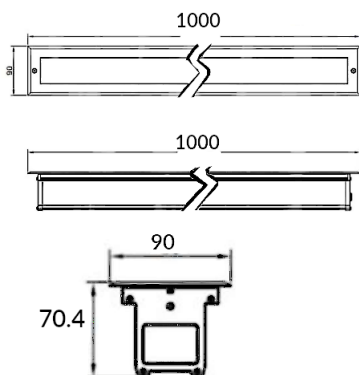

Świetlne

Moc znamionowa *	24 W
Strumień świetlny oprawy**	1950 lm
Wydajność oprawy **	81 lm/W
CRI/Ra	nd.
Temperatura barwowa	RGB
Barwa światła	RGB
Kąt rozsyłu	15°

Pozostałe

Waga	5,5 ± 0.3kg
Żywotność L80B10	50 000 h
Sposób montażu	Wbudowywany

Elektryczne

Napięcie znamionowe	AC100-240V
Częstotliwość sieciowa	50-60Hz

Mechaniczne

Materiał obudowy	Rama stal nierdzewna
Materiał klosza	Szkoło hartowane(8mm)
Wymiary (mm)	1000x90x72

* tolerancja mocy ±5%

** tolerancja strumienia świetlnego 7% w temp. otoczenia 25°C

Rysunek wymiarowy

Krzywa rozsyłu

Oświadczenie

Zastrzega się możliwość zmian bez uprzedzenia. Błędy i ominięcia są możliwe. Należy zawsze upewnić się czy korzystasz z najnowszej wersji dokumentu.