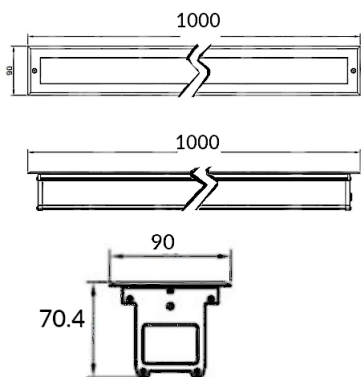

Pozostałe

Waga	5,5 ± 0.3kg
Żywotność L80B10	50 000 h
Sposób montażu	Wbudowywany

Mechaniczne

Materiał obudowy	Rama stal nierdzewna
Materiał klosza	Szkló hartowane(8mm)
Wymiary (mm)	1000x90x72

* tolerancja mocy ±5%

** tolerancja strumienia świetlnego 7% w temp. otoczenia 25°C

Rysunek wymiarowy

Krzywa rozsyłu

Oświadczenie

Zastrzega się możliwość zmian bez uprzedzenia. Błędy i ominięcia są możliwe. Należy zawsze upewnić się czy korzystasz z najnowszej wersji dokumentu.