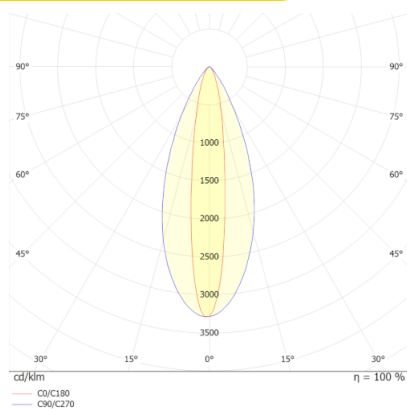

Elektryczne

Napięcie znamionowe	AC100-240V
Częstotliwość sieciowa	50-60Hz

Świetlne

Moc znamionowa *	24 W
Strumień świetlny oprawy**	1950 lm
Wydajność oprawy **	81 lm/W
CRI/Ra	nd.
Temperatura barwowa	RGB
Barwa światła	RGB
Kąt rozsyłu	10°x30°

Pozostałe

Waga	5,5 ± 0.3kg
Żywotność L80B10	50 000 h
Sposób montażu	Wbudowywany

Mechaniczne

Materiał obudowy	Rama stal nierdzewna
Materiał klosza	Szkló hartowane(8mm)
Wymiary (mm)	1000x90x72

* tolerancja mocy ±5%

** tolerancja strumienia świetlnego 7% w temp. otoczenia 25°C

Rysunek wymiarowy

Krzywa rozsyłu

Oświadczenie

Zastrzega się możliwość zmian bez uprzedzenia. Błędy i ominięcia są możliwe. Należy zawsze upewnić się czy korzystasz z najnowszej wersji dokumentu.