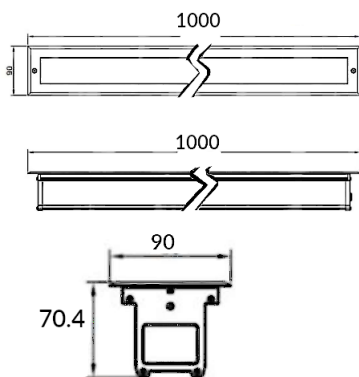

Świetlne

Moc znamionowa *	24 W
Strumień świetlny oprawy**	1950 lm
Wydajność oprawy **	81 lm/W
CRI/Ra	>80
Temperatura barwowa	4000 K
Barwa światła	Neutralna biała
Kąt rozsyłu	10°x30°

Pozostałe

Waga	5,5 ± 0.3kg
Żywotność L80B10	50 000 h
Sposób montażu	Wbudowywany

Elektryczne

Napięcie znamionowe	AC100-240V
Częstotliwość sieciowa	50-60Hz

Mechaniczne

Materiał obudowy	Rama stal nierdzewna
Materiał klosza	Szkoło hartowane(8mm)
Wymiary (mm)	1000x90x72

* tolerancja mocy ±5%

** tolerancja strumienia świetlnego 7% w temp. otoczenia 25°C

Rysunek wymiarowy

Krzywa rozsyłu

Oświadczenie

Zastrzega się możliwość zmian bez uprzedzenia. Błędy i ominięcia są możliwe. Należy zawsze upewnić się czy korzystasz z najnowszej wersji dokumentu.