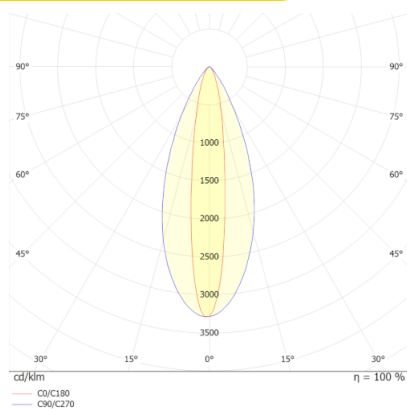

Świetlne

Moc znamionowa *	24 W
Strumień świetlny oprawy**	1950 lm
Wydajność oprawy **	81 lm/W
CRI/Ra	>80
Temperatura barwowa	4000 K
Barwa światła	Neutralna biała
Kąt rozsyłu	10°x30°

Pozostałe

Waga	5,5 ± 0.3kg
Żywotność L80B10	50 000 h
Sposób montażu	Wbudowywany

** tolerancja strumienia świetlnego 7% w temp. otoczenia 25°C

Rysunek wymiarowy

Krzywa rozsyłu

Oświadczenie

Zastrzega się możliwość zmian bez uprzedzenia. Błędy i ominięcia są możliwe. Należy zawsze upewnić się czy korzystasz z najnowszej wersji dokumentu.