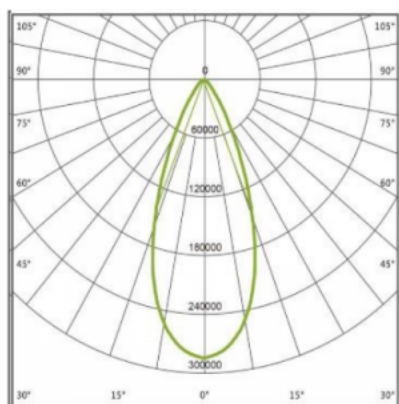

Elektryczne

Napięcie znamionowe	100-240 VAC
Częstotliwość sieciowa	50/60 Hz

Świetlne

Moc znamionowa*	800 W
Strumień świetlny oprawy**	120800 lm
Wydajność oprawy**	151 lm/W
Kąt rozsyłu	45 °
Barwa światła	Zimna biel
CRI/Ra	>80
Temperatura barwowa	5000 K

Pozostałe

Waga	29,8 ± 0,3 kg
Żywotność L80	110 000h@25°C
Sposób montażu	Powierzchniowy
Zakres temperatur otoczenia	-30 °C do +40 °C

Mechaniczne

Materiał obudowy	Stop aluminium
Materiał i rodzaj przystony	PC / szkło hartowane
Wymiary	731 x 597x 356 mm
Powierzchnia wiatrowa	0,33 m ²

* tolerancja mocy ±10%

** tolerancja strumienia świetlnego 7% w temp. otoczenia 25°C

Rysunek wymiarowy

Krzywa rozsyłu

Akcesoria

Soczewka optyczna

Urządzenie do precyzyjnego ustawiania opraw

Linka zabezpieczająca