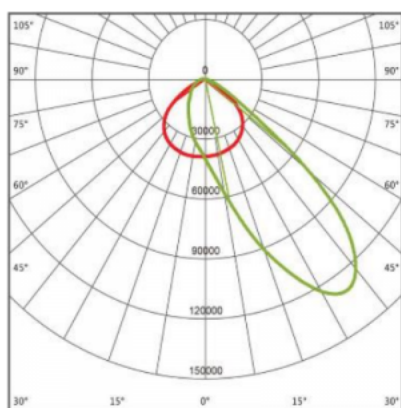

Elektryczne

Napięcie znamionowe	100-240 VAC
Częstotliwość sieciowa	50/60 Hz

Świetlne

Moc znamionowa*	800 W
Strumień świetlny oprawy**	120800 lm
Wydajność oprawy**	151 lm/W
Kąt rozsyłu	38x100 °
Barwa światła	Zimna biel
CRI/Ra	>80
Temperatura barwowa	5000 K

Pozostałe

Waga	29,8 ± 0,3 kg
Żywotność L80	110 000h@25°C
Sposób montażu	Powierzchniowy
Zakres temperatur otoczenia	-30 °C do +40 °C

Mechaniczne

Materiał obudowy	Stop aluminium
Materiał i rodzaj przystony	PC / szkło hartowane
Wymiary	731 x 597x 356 mm
Powierzchnia wiatrowa	0,33 m ²

* tolerancja mocy ±10%

** tolerancja strumienia świetlnego 7% w temp. otoczenia 25°C

Rysunek wymiarowy

Krzywa rozsyłu

Akcesoria

Soczewka optyczna

Urządzenie do precyzyjnego ustawiania opraw

Linka zabezpieczająca