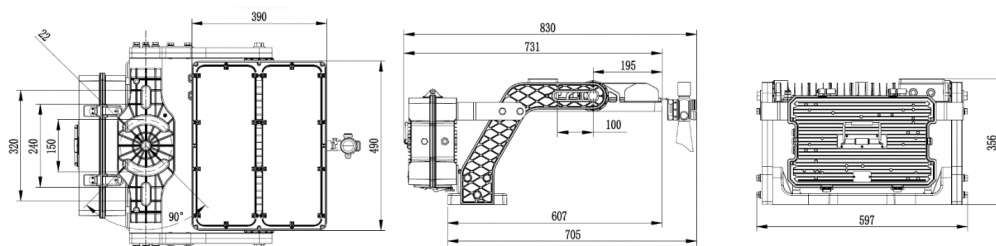

Pozostałe

Waga	29,8 ± 0,3 kg
Żywotność L80	110 000h@25°C
Sposób montażu	Powierzchniowy
Zakres temperatur otoczenia	-30 °C do +40 °C

Mechaniczne

Materiał obudowy	Stop aluminium
Materiał i rodzaj przystony	PC / szkło hartowane
Wymiary	731 x 597x 356 mm
Powierzchnia wiatrowa	0,33 m ²

* tolerancja mocy ±10%

** tolerancja strumienia świetlnego 7% w temp. otoczenia 25°C

Rysunek wymiarowy

Krzywa rozsyłu

Akcesoria

Soczewka optyczna

Urządzenie do precyzyjnego ustawiania opraw

Linka zabezpieczająca