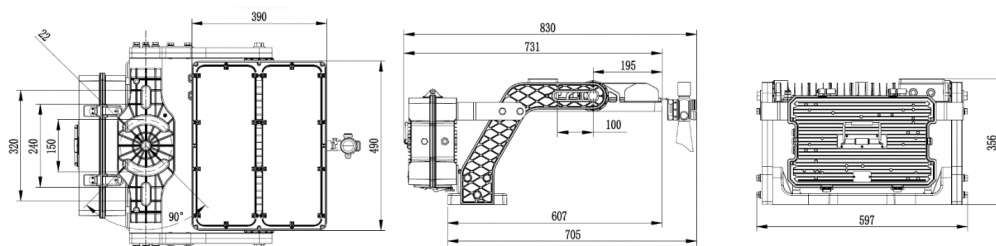

Pozostałe

Waga	26 ± 0,3 kg
Żywotność L80	110 000h@25°C
Sposób montażu	Powierzchniowy
Zakres temperatur otoczenia	-30 °C do +40 °C

Mechaniczne

Materiał obudowy	Stop aluminium
Materiał i rodzaj przystosy	PC / szkło hartowane
Wymiary	731 x 597x 356 mm
Powierzchnia wiatrowa	0,33 m ²

* tolerancja mocy ±10%

** tolerancja strumienia świetlnego 7% w temp. otoczenia 25°C

Rysunek wymiarowy

Krzywa rozsyłu

Akcesoria

Soczewka optyczna

Urządzenie do precyzyjnego ustawiania opraw

Linka zabezpieczająca