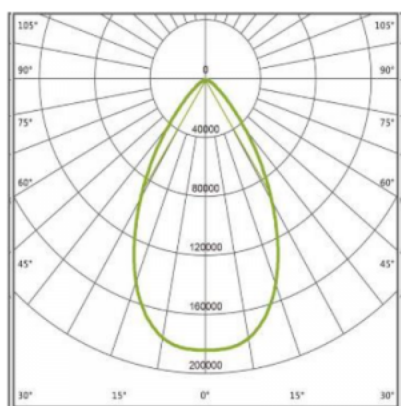

Elektryczne

Napięcie znamionowe	100-240 VAC
Częstotliwość sieciowa	50/60 Hz

Świetlne

Moc znamionowa*	600 W
Strumień świetlny oprawy**	90600 lm
Wydajność oprawy**	151 lm/W
Kąt rozsyłu	60 °
Barwa światła	Zimna biel
CRI/Ra	>80
Temperatura barwowa	5000 K

Pozostałe

Waga	26 ± 0,3 kg
Żywotność L80	110 000h@25°C
Sposób montażu	Powierzchniowy
Zakres temperatur otoczenia	-30 °C do +40 °C

Mechaniczne

Materiał obudowy	Stop aluminium
Materiał i rodzaj przystosy	PC / szkło hartowane
Wymiary	731 x 597x 356 mm
Powierzchnia wiatrowa	0,33 m ²

* tolerancja mocy ±10%

** tolerancja strumienia świetlnego 7% w temp. otoczenia 25°C

Rysunek wymiarowy

Krzywa rozsyłu

Akcesoria

Soczewka optyczna

Urządzenie do precyzyjnego ustawiania opraw

Linka zabezpieczająca