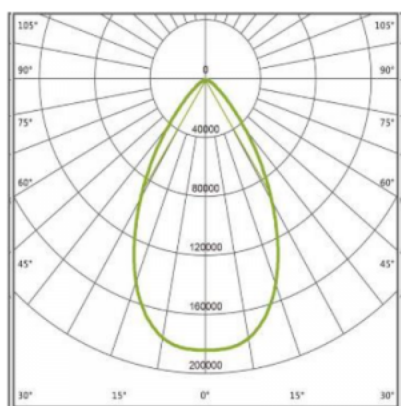

Elektryczne

Napięcie znamionowe	100-240 VAC
Częstotliwość sieciowa	50/60 Hz

Świetlne

Moc znamionowa*	600 W
Strumień świetlny oprawy**	96000 lm
Wydajność oprawy**	160 lm/W
Kąt rozsyłu	60 °
Barwa światła	Zimna biel
CRI/Ra	>70
Temperatura barwowa	5000 K

Pozostałe

Waga	26 ± 0,3 kg
Żywotność L80	110 000h@25°C
Sposób montażu	Powierzchniowy
Zakres temperatur otoczenia	-30 °C do +40 °C

Mechaniczne

Materiał obudowy	Stop aluminium
Materiał i rodzaj przystony	PC / szkło hartowane
Wymiary	731 x 597x 356 mm
Powierzchnia wiatrowa	0,33 m ²

* tolerancja mocy ±10%

** tolerancja strumienia świetlnego 7% w temp. otoczenia 25°C

Rysunek wymiarowy

Krzywa rozsyłu

Akcesoria

Soczewka optyczna

Urządzenie do precyzyjnego ustawiania opraw

Linka zabezpieczająca