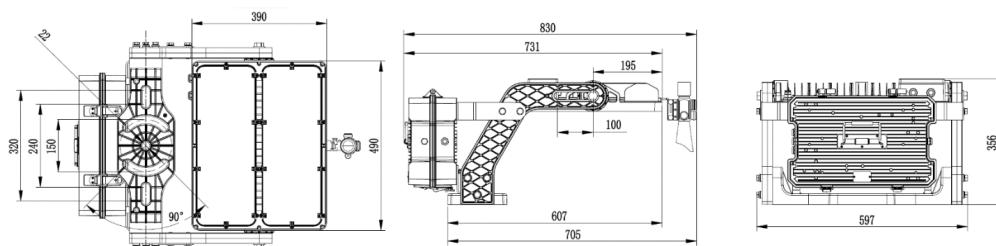

Pozostałe

Waga	26 ± 0,3 kg
Żywotność L80	110 000h@25°C
Sposób montażu	Powierzchniowy
Zakres temperatur otoczenia	-30 °C do +40 °C

Mechaniczne

Materiał obudowy	Stop aluminium
Materiał i rodzaj przystony	PC / szkło hartowane
Wymiary	731 x 597x 356 mm
Powierzchnia wiatrowa	0,33 m ²

* tolerancja mocy ±10%

** tolerancja strumienia świetlnego 7% w temp. otoczenia 25°C

Rysunek wymiarowy

Krzywa rozsyłu

Akcesoria

Soczewka optyczna

Urządzenie do precyzyjnego ustawiania opraw

Linka zabezpieczająca