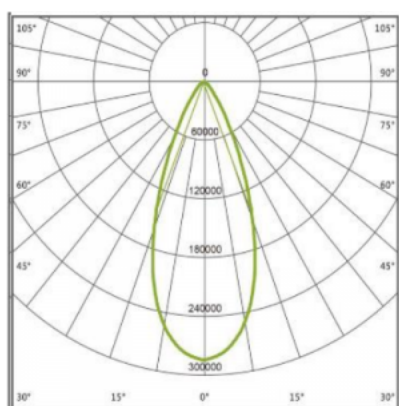

Elektryczne

Napięcie znamionowe	100-240 VAC
Częstotliwość sieciowa	50/60 Hz

Świetlne

Moc znamionowa*	600 W
Strumień świetlny oprawy**	96000 lm
Wydajność oprawy**	160 lm/W
Kąt rozsyłu	45 °
Barwa światła	Zimna biel
CRI/Ra	>70
Temperatura barwowa	5000 K

Pozostałe

Waga	26 ± 0,3 kg
Żywotność L80	110 000h@25°C
Sposób montażu	Powierzchniowy
Zakres temperatur otoczenia	-30 °C do +40 °C

Mechaniczne

Materiał obudowy	Stop aluminium
Materiał i rodzaj przystony	PC / szkło hartowane
Wymiary	731 x 597x 356 mm
Powierzchnia wiatrowa	0,33 m ²

* tolerancja mocy ±10%

** tolerancja strumienia świetlnego 7% w temp. otoczenia 25°C

Rysunek wymiarowy

Krzywa rozsyłu

Akcesoria

Soczewka optyczna

Urządzenie do precyzyjnego ustawiania opraw

Linka zabezpieczająca