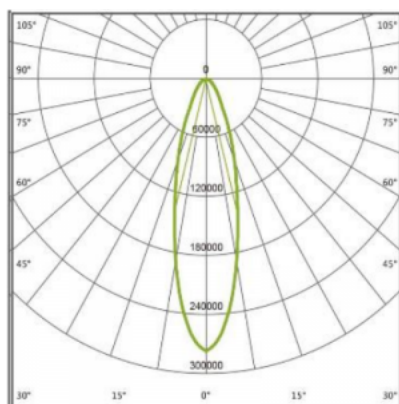

Elektryczne

Napięcie znamionowe	100-240 VAC
Częstotliwość sieciowa	50/60 Hz

Świetlne

Moc znamionowa*	600 W
Strumień świetlny oprawy**	96000 lm
Wydajność oprawy**	160 lm/W
Kąt rozsyłu	30 °
Barwa światła	Zimna biel
CRI/Ra	>70
Temperatura barwowa	5000 K

Pozostałe

Waga	26 ± 0,3 kg
Żywotność L80	110 000h@25°C
Sposób montażu	Powierzchniowy
Zakres temperatur otoczenia	-30 °C do +40 °C

Mechaniczne

Materiał obudowy	Stop aluminium
Materiał i rodzaj przystosy	PC / szkło hartowane
Wymiary	731 x 597x 356 mm
Powierzchnia wiatrowa	0,33 m ²

* tolerancja mocy ±10%

** tolerancja strumienia świetlnego 7% w temp. otoczenia 25°C

Rysunek wymiarowy

Krzywa rozsyłu

Akcesoria

Soczewka optyczna

Urządzenie do precyzyjnego ustawiania opraw

Linka zabezpieczająca