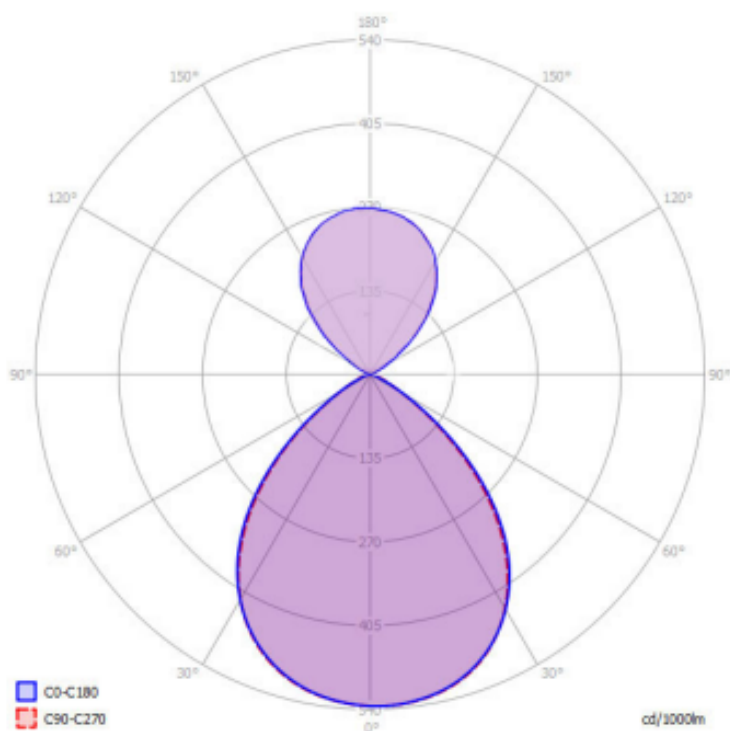

Krzywa rozsyłu

Oświadczenie

Zastrzega się możliwość zmian bez uprzedzenia. Błędy i ominięcia są możliwe. Należy zawsze upewnić się czy korzystasz z najnowszej wersji dokumentu.