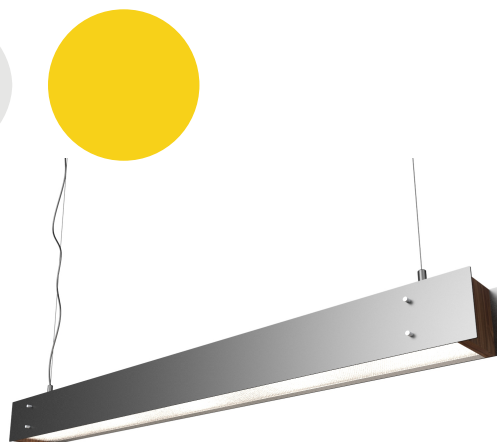

## GL-DECO-ST-D3080061-940-3C

### Zastosowanie

- Biura
- Hotele
- Recepcje
- Klatki schodowe
- Budynki użyteczności publicznej

### Cechy produktu

- Świecenie góra-dół
- Oryginalne wzornictwo łączące drewno z aluminium
- Możliwość modyfikowania kolorystyki każdego z elementów

### Parametry

Ogólne		Świetlne	
Kod produktu	GL-DECO-ST-D3080061-940-3C	Moc znamionowa dolna*	42 W
Kod rodziny produktów	DECO-ST	Strumień świetlny dolny**	5300 lm
Kod barwy	940	Moc znamionowa górna**	13 W
Producent źródeł światła	Seoul Semiconductor	Strumień świetlny górny**	2200 lm
Wbudowany zasilacz	tak	Wydajność oprawy**	136 lm/W
Producent zasilacza	Tridonic	CRI / Ra	>90
Sterowanie	DALI	Temperatura barwowa	4000K
Klasa ochrony	I klasa ochrony	Barwa światła	neutralna biała
Stopień ochrony	IP40	Pozostałe	
Kolor	srebrny	Waga	3,2 kg
Odporność na uderzenia	IK03	Wsp. zachowania str. świetlnego L80B10	50 000 h
Elektryczne		Sposób montażu	zwieszany
Napięcie znamionowe	220 - 240 VAC	Mechaniczne	
Częstotliwość sieciowa	50 - 60 Hz	Materiał obudowy	aluminium, drewno
Napięcie sterowania	-	Materiał i rodzaj przystosy	PMMA / pryzmatyczna
		Wymiary (dł. x szer. x wys.)	945x75x80 mm