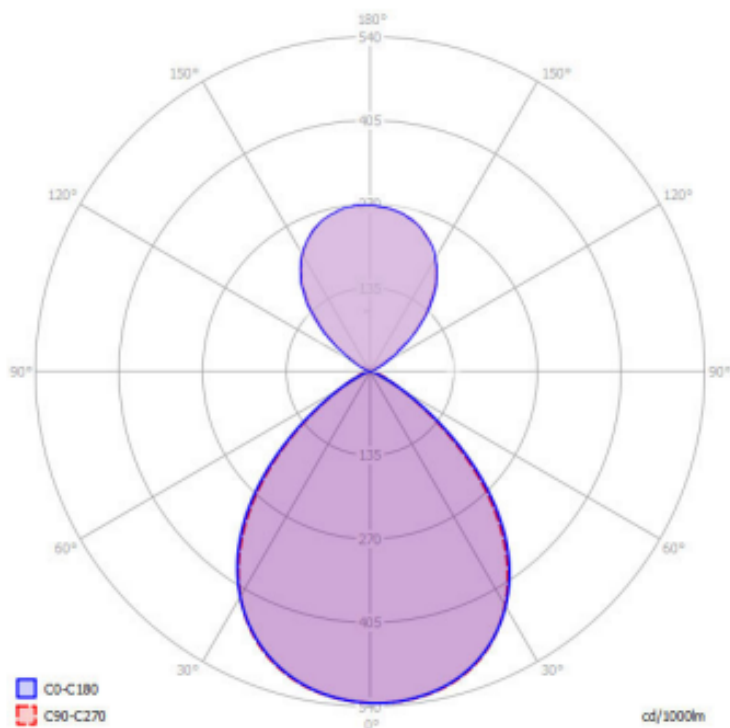

Krzywa rozsyłu

Oświadczenie

Zastrzega się możliwość zmian bez uprzedzenia. Błędy i ominięcia są możliwe. Należy zawsze upewnić się czy korzystasz z najnowszej wersji dokumentu.