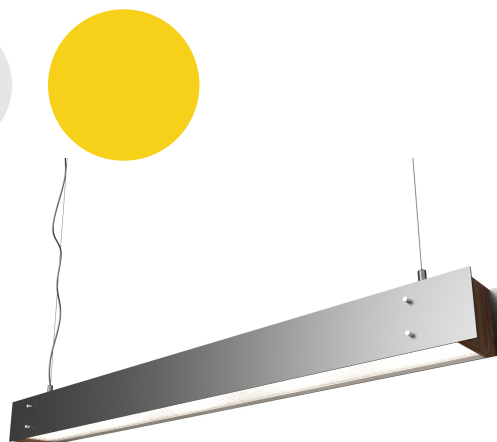

GL-DECO-ST-A3080061-940-3C

Zastosowanie

- Biura
- Hotele
- Recepcje
- Klatki schodowe
- Budynki użyteczności publicznej

Cechy produktu

- Świecenie góra-dół
- Oryginalne wzornictwo łączące drewno z aluminium
- Możliwość modyfikowania kolorystyki każdego z elementów

Parametry

Ogólne		Świetlne	
Kod produktu	GL-DECO-ST-A3080061-940-3C	Moc znamionowa dolna*	42 W
Kod rodziny produktów	DECO-ST	Strumień świetlny dolny**	5300 lm
Kod barwy	940	Moc znamionowa górna**	13 W
Producent źródeł światła	Seoul Semiconductor	Strumień świetlny górny**	2200 lm
Wbudowany zasilacz	tak	Wydajność oprawy**	136 lm/W
Producent zasilacza	Tridonic	CRI / Ra	>90
Sterowanie	1 -10V	Temperatura barwowa	4000K
Klasa ochrony	I klasa ochrony	Barwa światła	neutralna biała
Stopień ochrony	IP40	Pozostałe	
Kolor	srebrny	Waga	3,2 kg
Odporność na uderzenia	IK03	Wsp. zachowania str. świetlnego L80B10	50 000 h
Elektryczne		Sposób montażu	zwieszany
Napięcie znamionowe	220 - 240 VAC	Mechaniczne	
Częstotliwość sieciowa	50 - 60 Hz	Materiał obudowy	aluminium, drewno
Napięcie sterowania	-	Materiał i rodzaj przystosy	PMMA / pryzmatyczna
		Wymiary (dł. x szer. x wys.)	945x75x80 mm