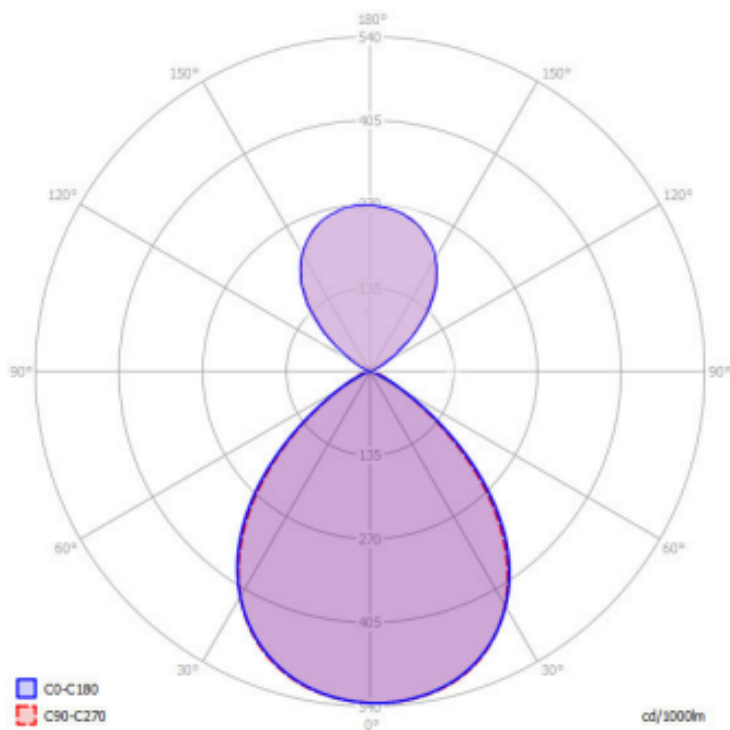

GL-DECO-ST-A3080061-940-3C

Zastosowanie

- Biura
- Hotele
- Recepcje
- Klatki schodowe
- Budynki użyteczności publicznej

Cechy produktu

- Świecenie góra-dół
- Oryginalne wzornictwo łączące drewno z aluminium
- Możliwość modyfikowania kolorystyki każdego z elementów

Parametry

Ogólne		Świetlne	
Kod produktu	GL-DECO-ST-A3080061-940-3C	Moc znamionowa dolna*	42 W
Kod rodziny produktów	DECO-ST	Strumień świetlny dolny**	5300 lm
Kod barwy	940	Moc znamionowa górna**	13 W
Producent źródeł światła	Seoul Semiconductor	Strumień świetlny górny**	2200 lm
Wbudowany zasilacz	tak	Wydajność oprawy**	136 lm/W
Producent zasilacza	Tridonic	CRI / Ra	>90
Sterowanie	1 -10V	Temperatura barwowa	4000K
Klasa ochrony	I klasa ochrony	Barwa światła	neutralna biała
Stopień ochrony	IP40	Pozostałe	
Kolor	srebrny	Waga	3,2 kg
Odporność na uderzenia	IK03	Wsp. zachowania str. świetlnego L80B10	50 000 h
Elektryczne		Sposób montażu	zwieszany
Napięcie znamionowe	220 - 240 VAC	Mechaniczne	
Częstotliwość sieciowa	50 - 60 Hz	Materiał obudowy	aluminium, drewno
Napięcie sterowania	-	Materiał i rodzaj przystosy	PMMA / pryzmatyczna
		Wymiary (dł. x szer. x wys.)	945x75x80 mm

* tolerancja mocy $\pm 5\%$

** tolerancja strumienia świetlnego 7% w temp. otoczenia 25°C

Krzywa rozsyłu

Oświadczenie

Zastrzega się możliwość zmian bez uprzedzenia. Błędy i ominięcia są możliwe. Należy zawsze upewnić się czy korzystasz z najnowszej wersji dokumentu.