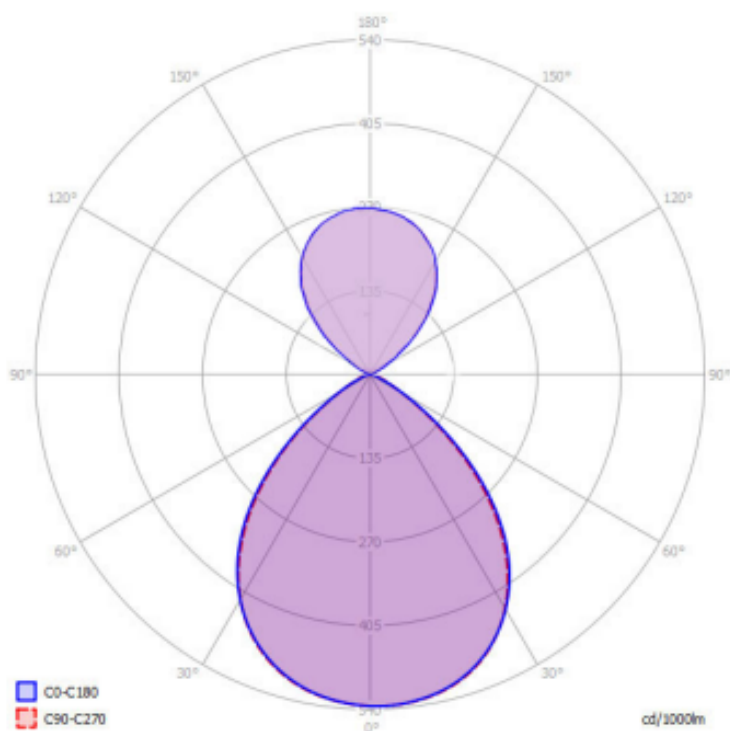

GL-DECO-SQ-D3080061-940-3C

Zastosowanie

- Biura
- Hotele
- Recepcje
- Klatki schodowe
- Budynki użyteczności publicznej

Cechy produktu

- Świecenie góra-dół
- Oryginalne wzornictwo łączące drewno z aluminium
- Możliwość modyfikowania kolorystyki każdego z elementów

Parametry

Ogólne		Światlne	
Kod produktu	GL-DECO-SQ-D3080061-940-3C	Moc znamionowa dolna*	42 W
Kod rodziny produktów	DECO-SQ	Strumień świetlny dolny**	5300 lm
Kod barwy	940	Moc znamionowa górna**	13 W
Producent źródła światła	Seoul Semiconductor	Strumień świetlny górny**	2200 lm
Wbudowany zasilacz	tak	Wydajność oprawy**	136 lm/W
Producent zasilacza	Tridonic	CRI / Ra	>90
Sterowanie	DALI	Temperatura barwowa	4000K
Klasa ochrony	I klasa ochrony	Barwa światła	neutralna biała
Stopień ochrony	IP40	Pozostałe	
Kolor	srebrny	Waga	3,2 kg
Odporność na uderzenia	IK03	Wsp. zachowania str. świetlnego L80B10	50 000 h
Elektryczne		Sposób montażu	zwieszany
Napięcie znamionowe	220 - 240 VAC	Mechaniczne	
Częstotliwość sieciowa	50 - 60 Hz	Materiał obudowy	aluminium, drewno
Napięcie sterowania	-	Materiał i rodzaj przystosy	PMMA / pryzmatyczna
		Wymiary (dł. x szer. x wys.)	445x445x445 mm

* tolerancja mocy $\pm 5\%$

** tolerancja strumienia świetlnego 7% w temp. otoczenia 25°C

Krzywa rozsyłu

Oświadczenie

Zastrzega się możliwość zmian bez uprzedzenia. Błędy i ominięcia są możliwe. Należy zawsze upewnić się czy korzystasz z najnowszej wersji dokumentu.