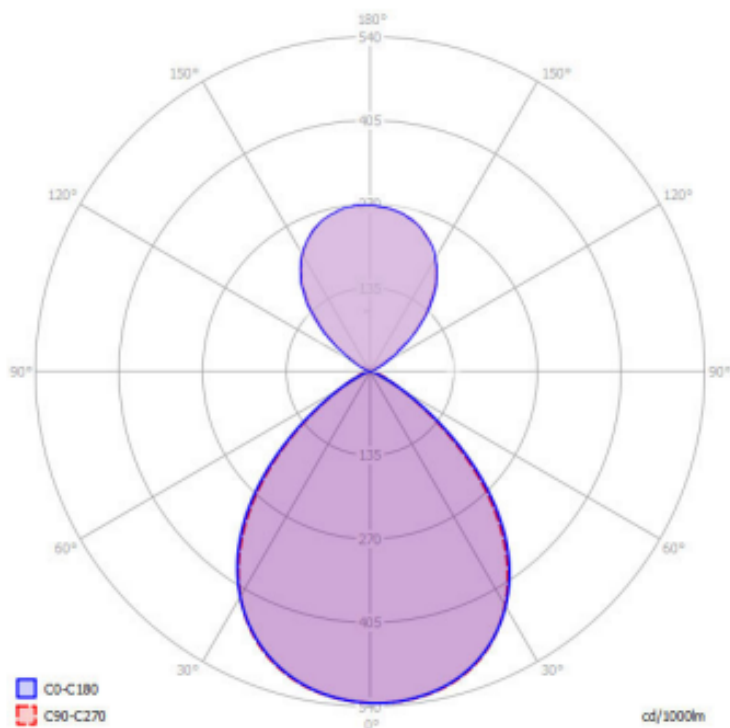

GL-DECO-SL-A3080061-940-3C

Zastosowanie

- Biura
- Hotele
- Recepcje
- Klatki schodowe
- Budynki użyteczności publicznej

Cechy produktu

- Świecenie góra-dół
- Oryginalne wzornictwo łączące drewno z aluminium
- Możliwość modyfikowania kolorystyki każdego z elementów

Parametry

Ogólne		Świetlne	
Kod produktu	GL-DECO-SL-A3080061-940-3C	Moc znamionowa dolna*	42 W
Kod rodziny produktów	DECO-SL	Strumień świetlny dolny**	5300 lm
Kod barwy	940	Moc znamionowa górna**	13 W
Producent źródeł światła	Seoul Semiconductor	Strumień świetlny górny**	2200 lm
Wbudowany zasilacz	tak	Wydajność oprawy**	136 lm/W
Producent zasilacza	Tridonic	CRI / Ra	>90
Sterowanie	1 -10V	Temperatura barwowa	4000K
Klasa ochrony	I klasa ochrony	Barwa światła	neutralna biała
Stopień ochrony	IP40	Pozostałe	
Kolor	srebrny	Waga	3,2 kg
Odporność na uderzenia	IK03	Wsp. zachowania str. świetlnego L80B10	50 000 h
Elektryczne		Sposób montażu	zwieszany
Napięcie znamionowe	220 - 240 VAC	Mechaniczne	
Częstotliwość sieciowa	50 - 60 Hz	Materiał obudowy	aluminium, drewno
Napięcie sterowania	-	Materiał i rodzaj przystosy	PMMA / pryzmatyczna
		Wymiary (dł. x szer. x wys.)	945x40x200 mm

* tolerancja mocy $\pm 5\%$

** tolerancja strumienia świetlnego 7% w temp. otoczenia 25°C

Krzywa rozsyłu

Oświadczenie

Zastrzega się możliwość zmian bez uprzedzenia. Błędy i ominięcia są możliwe. Należy zawsze upewnić się czy korzystasz z najnowszej wersji dokumentu.