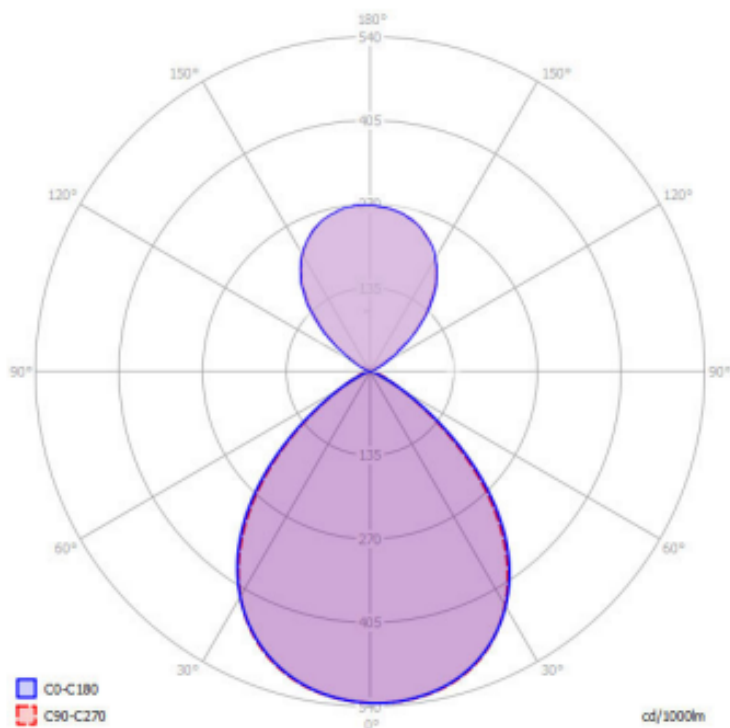

GL-DECO-KW-T3080061-940-3C

Zastosowanie

- Biura
- Hotele
- Recepcje
- Klatki schodowe
- Budynki użyteczności publicznej

Cechy produktu

- Świecenie góra-dół
- Oryginalne wzornictwo łączące drewno z aluminium
- Możliwość modyfikowania kolorystyki każdego z elementów

Parametry

Ogólne		Świetlne	
Kod produktu	GL-DECO-KW-T3080061-940-3C	Moc znamionowa dolna*	84 W
Kod rodziny produktów	DECO-KW	Strumień świetlny dolny**	10600 lm
Kod barwy	940	Moc znamionowa górna**	26 W
Producent źródeł światła	Seoul Semiconductor	Strumień świetlny górny**	4400 lm
Wbudowany zasilacz	tak	Wydajność oprawy**	136 lm/W
Producent zasilacza	Tridonic	CRI / Ra	>90
Sterowanie	brak	Temperatura barwowa	4000K
Klasa ochrony	I klasa ochrony	Barwa światła	neutralna biała
Stopień ochrony	IP40	Pozostałe	
Kolor	srebrny	Waga	6,4 kg
Odporność na uderzenia	IK03	Wsp. zachowania str. świetlnego L80B10	50 000 h
Elektryczne		Sposób montażu	zwieszany
Napięcie znamionowe	220 - 240 VAC	Mechaniczne	
Częstotliwość sieciowa	50 - 60 Hz	Materiał obudowy	aluminium, drewno
Napięcie sterowania	-	Materiał i rodzaj przystosy	PMMA / pryzmatyczna
		Wymiary (dł. x szer. x wys.)	445x445x80 mm

* tolerancja mocy $\pm 5\%$

** tolerancja strumienia świetlnego 7% w temp. otoczenia 25°C

Krzywa rozsyłu

Oświadczenie

Zastrzega się możliwość zmian bez uprzedzenia. Błędy i ominięcia są możliwe. Należy zawsze upewnić się czy korzystasz z najnowszej wersji dokumentu.