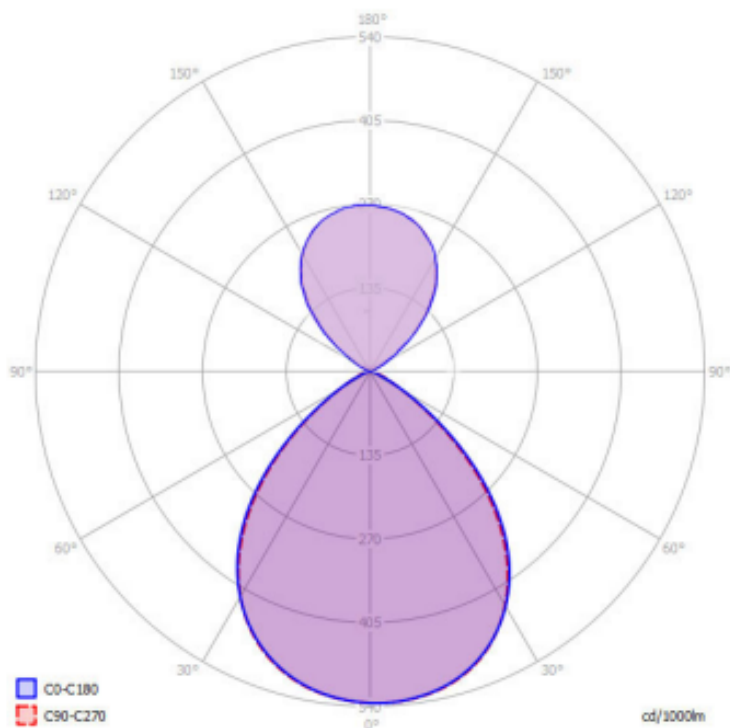

GL-DECO-KW-D3080061-940-3C

Zastosowanie

- Biura
- Hotele
- Recepcje
- Klatki schodowe
- Budynki użyteczności publicznej

Cechy produktu

- Świecenie góra-dół
- Oryginalne wzornictwo łączące drewno z aluminium
- Możliwość modyfikowania kolorystyki każdego z elementów

Parametry

Ogólne		Świetlne	
Kod produktu	GL-DECO-KW-D3080061-940-3C	Moc znamionowa dolna*	84 W
Kod rodziny produktów	DECO-KW	Strumień świetlny dolny**	10600 lm
Kod barwy	940	Moc znamionowa górna**	26 W
Producent źródeł światła	Seoul Semiconductor	Strumień świetlny górny**	4400 lm
Wbudowany zasilacz	tak	Wydajność oprawy**	136 lm/W
Producent zasilacza	Tridonic	CRI / Ra	>90
Sterowanie	DALI	Temperatura barwowa	4000K
Klasa ochrony	I klasa ochrony	Barwa światła	neutralna biała
Stopień ochrony	IP40	Pozostałe	
Kolor	srebrny	Waga	6,4 kg
Odporność na uderzenia	IK03	Wsp. zachowania str. świetlnego L80B10	50 000 h
Elektryczne		Sposób montażu	zwieszany
Napięcie znamionowe	220 - 240 VAC	Mechaniczne	
Częstotliwość sieciowa	50 - 60 Hz	Materiał obudowy	aluminium, drewno
Napięcie sterowania	-	Materiał i rodzaj przystosy	PMMA / pryzmatyczna
		Wymiary (dł. x szer. x wys.)	445x445x80 mm

* tolerancja mocy $\pm 5\%$

** tolerancja strumienia świetlnego 7% w temp. otoczenia 25°C

Krzywa rozsyłu

Oświadczenie

Zastrzega się możliwość zmian bez uprzedzenia. Błędy i ominięcia są możliwe. Należy zawsze upewnić się czy korzystasz z najnowszej wersji dokumentu.