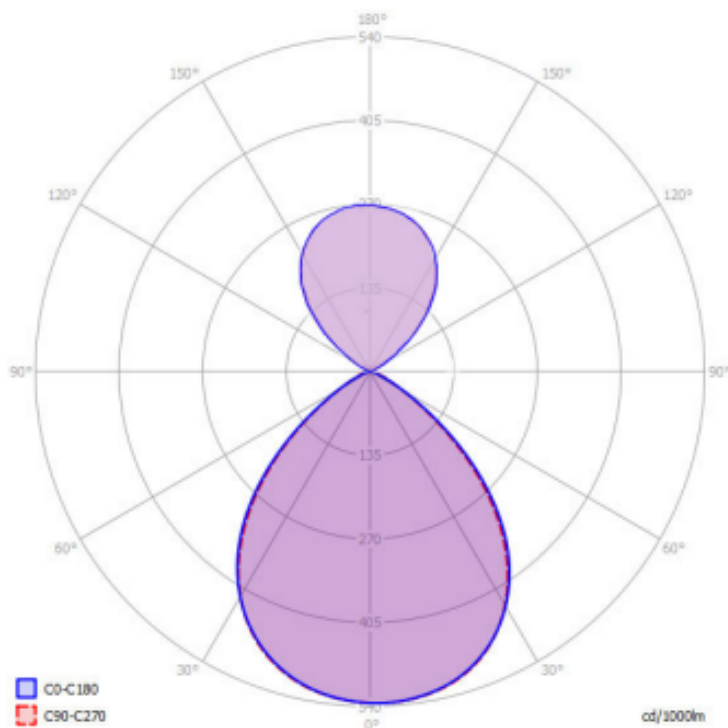

GL-DECO-KW-A3080061-940-3C

Zastosowanie

- Biura
- Hotele
- Recepcje
- Klatki schodowe
- Budynki użyteczności publicznej

Cechy produktu

- Świecenie góra-dół
- Oryginalne wzornictwo łączące drewno z aluminium
- Możliwość modyfikowania kolorystyki każdego z elementów

Parametry

Ogólne		Świetlne	
Kod produktu	GL-DECO-KW-A3080061-940-3C	Moc znamionowa dolna*	84 W
Kod rodziny produktów	DECO-KW	Strumień świetlny dolny**	10600 lm
Kod barwy	940	Moc znamionowa górna**	26 W
Producent źródeł światła	Seoul Semiconductor	Strumień świetlny górny**	4400 lm
Wbudowany zasilacz	tak	Wydajność oprawy**	136 lm/W
Producent zasilacza	Tridonic	CRI / Ra	>90
Sterowanie	1 -10V	Temperatura barwowa	4000K
Klasa ochrony	I klasa ochrony	Barwa światła	neutralna biała
Stopień ochrony	IP40	Pozostałe	
Kolor	srebrny	Waga	6,4 kg
Odporność na uderzenia	IK03	Wsp. zachowania str. świetlnego L80B10	50 000 h
Elektryczne		Sposób montażu	zwieszany
Napięcie znamionowe	220 - 240 VAC	Mechaniczne	
Częstotliwość sieciowa	50 - 60 Hz	Materiał obudowy	aluminium, drewno
Napięcie sterowania	-	Materiał i rodzaj przystosy	PMMA / pryzmatyczna
		Wymiary (dł. x szer. x wys.)	445x445x80 mm

* tolerancja mocy $\pm 5\%$

** tolerancja strumienia świetlnego 7% w temp. otoczenia 25°C

Krzywa rozsyłu

Oświadczenie

Zastrzega się możliwość zmian bez uprzedzenia. Błędy i ominięcia są możliwe. Należy zawsze upewnić się czy korzystasz z najnowszej wersji dokumentu.