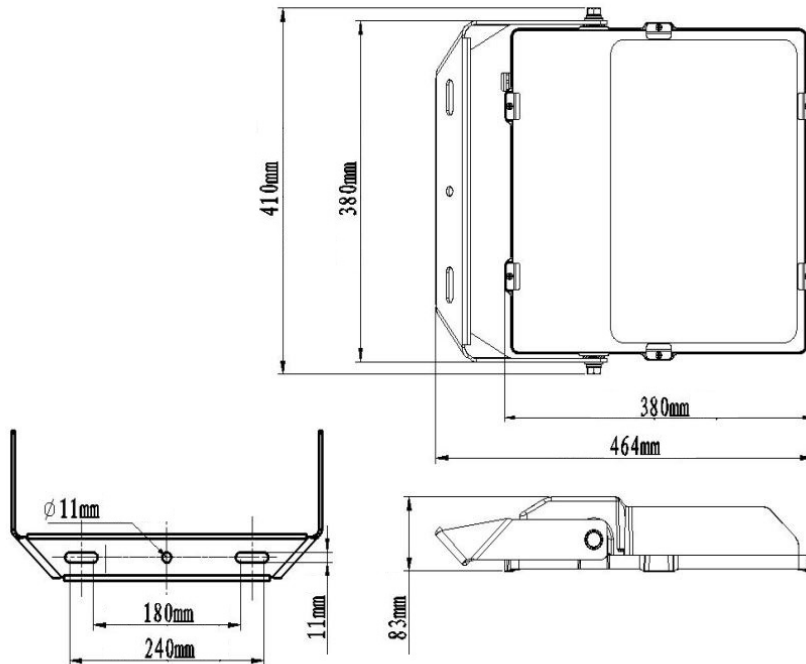

Parametry

Ogólne		Świetlne	
Kod produktu	GL-BFlo-300W-604-750	Moc znamionowa*	300 W
Kod rodziny produktów	BFlo	Strumień świetlny oprawy**	37342 lm
Kod barwy	750	Wydajność oprawy**	124 lm/W
Producent źródła światła	Lumileds	CRI / Ra	>70
Wbudowany zasilacz	tak	Temperatura barwowa	5000K
Producent zasilacza	Sosen	Barwa światła	zimna biała
Sterowanie	brak	Pozostałe	
Klasa ochronności	I klasa ochronności	Waga	8,3 ± 0,3kg
Stopień ochrony	IP66	Wsp. zachowania str. świetlnego L70B10	50000h
Odporność na uderzenia	IK08	Sposób montażu	powierzchniowy / na słupie
Kolor	czarny	Zakres temperatur otoczenia	-30°C do +50°C
Elektryczne		Mechaniczne	
Napięcie znamionowe	220-240 VAC	Materiał obudowy	stop aluminium
Częstotliwość sieciowa	50 - 60 Hz	Materiał i rodzaj przystosy	PC / szkło hartowane
Ochrona przeciwprzep.	12kV	Wymiary (dł. x szer. x wys.)	464x410x83 mm

* tolerancja mocy ±5%

** tolerancja strumienia świetlnego 7% w temp. otoczenia 25°C

Rysunek wymiarowy

Krzywa rozsyłu

Oświadczenie

Zastrzega się możliwość zmian bez uprzedzenia. Błędy i ominięcia są możliwe. Należy zawsze upewnić się czy korzystasz z najnowszej wersji dokumentu.