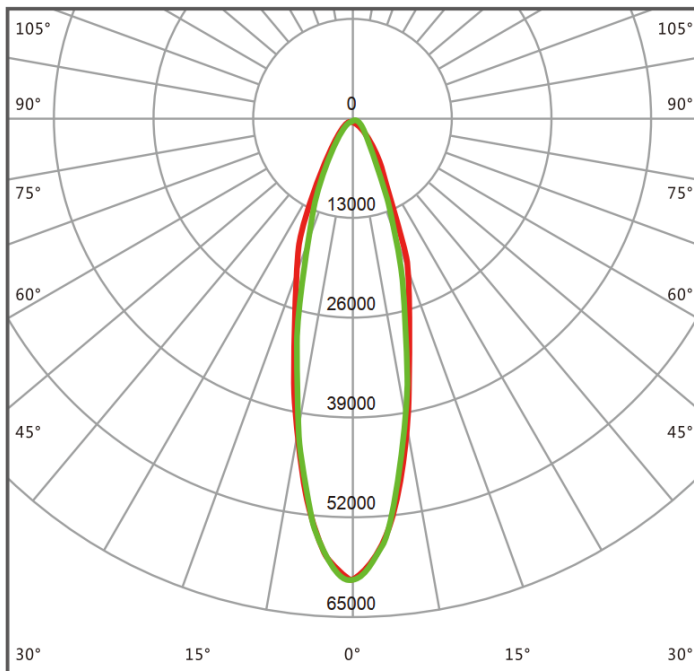

Parametry

Ogólne		Świetlne	
Kod produktu	GL-BFlo-300W-604-750	Moc znamionowa*	300 W
Kod rodziny produktów	BFlo	Strumień świetlny oprawy**	37342 lm
Kod barwy	750	Wydajność oprawy**	124 lm/W
Producent źródła światła	Lumileds	CRI / Ra	>70
Wbudowany zasilacz	tak	Temperatura barwowa	5000K
Producent zasilacza	Sosen	Barwa światła	zimna biała
Sterowanie	brak	Pozostałe	
Klasa ochronności	I klasa ochronności	Waga	8,3 ± 0,3kg
Stopień ochrony	IP66	Wsp. zachowania str. świetlnego L70B10	50000h
Odporność na uderzenia	IK08	Sposób montażu	powierzchniowy / na słupie
Kolor	czarny	Zakres temperatur otoczenia	-30°C do +50°C
Elektryczne		Mechaniczne	
Napięcie znamionowe	220-240 VAC	Materiał obudowy	stop aluminium
Częstotliwość sieciowa	50 - 60 Hz	Materiał i rodzaj przystosy	PC / szkło hartowane
Ochrona przeciwprzep.	12kV	Wymiary (dł. x szer. x wys.)	464x410x83 mm

* tolerancja mocy ±5%

** tolerancja strumienia świetlnego 7% w temp. otoczenia 25°C

Rysunek wymiarowy

Krzywa rozsyłu

Oświadczenie

Zastrzega się możliwość zmian bez uprzedzenia. Błędy i ominięcia są możliwe. Należy zawsze upewnić się czy korzystasz z najnowszej wersji dokumentu.