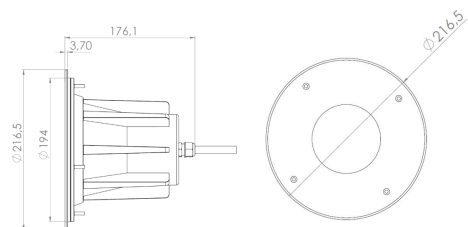

#### Mechaniczne

Materiał obudowy	Aluminium + stal
Materiał i rodzaj przystosy	Szkło
Wymiary [mm]	Ø216,5 mm

\* tolerancja mocy  $\pm 5\%$

\*\* tolerancja strumienia świetlnego 7% w temp. otoczenia 25°C

## Rysunek wymiarowy

AR-BASE-Rlx...