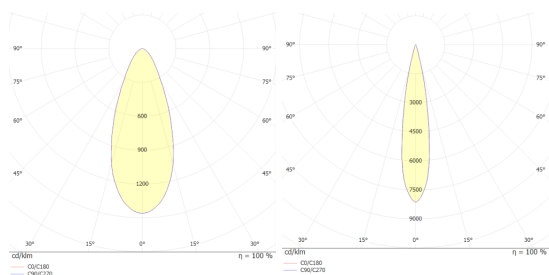

#### Świetlne

Moc znamionowa*	30W
Strumień świetlny oprawy**	Tabela
Wydajność oprawy**	103-133 lm/W
Współczynnik oddawania barw	> 80
Temperatura barwowa	Od ciepłej do zimnej bieli
Barwa światła[K]	Tabela
Kąt rozsyłu	Tabela

#### Mechaniczne

Materiał obudowy	Aluminium + stal
Materiał i rodzaj przystosy	Szkło
Wymiary [mm]	Ø216,5 mm

\* tolerancja mocy  $\pm 5\%$

\*\* tolerancja strumienia świetlnego 7% w temp. otoczenia 25°C

## Rysunek wymiarowy

AR-BASE-Rlx...

## Krzywa rozsyłu