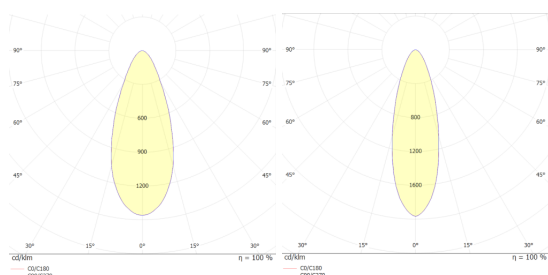

#### Świetlne

Moc znamionowa*	33W/30W
Strumień świetlny oprawy**	Tabela
Wydajność oprawy**	105-146 lm/W
Współczynnik oddawania barw	> 80
Temperatura barwowa	Od ciepłej do zimnej bieli
Barwa światła[K]	Tabela
Kąt rozsyłu	Tabela

#### Mechaniczne

Materiał obudowy	Aluminium/Stal
Materiał i rodzaj przystosy	Szkło
Wymiary [mm]	Ø216,5mm/ 216,5x216,5 mm

\* tolerancja mocy ±5%

\*\* tolerancja strumienia świetlnego 7% w temp. otoczenia 25°C

## Rysunek wymiarowy

## Krzywa rozsyłu