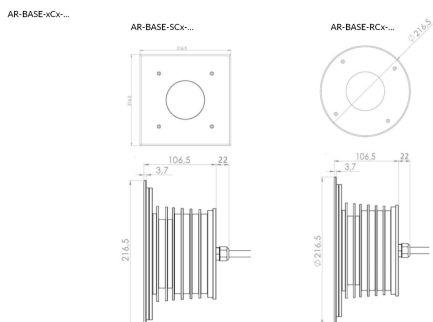

#### Mechaniczne

Materiał obudowy	Aluminium/Stal
Materiał i rodzaj przystosy	Szkło
Wymiary [mm]	Ø216,5mm/ 216,5x216,5 mm

\* tolerancja mocy ±5%

\*\* tolerancja strumienia świetlnego 7% w temp. otoczenia 25°C

## Rysunek wymiarowy